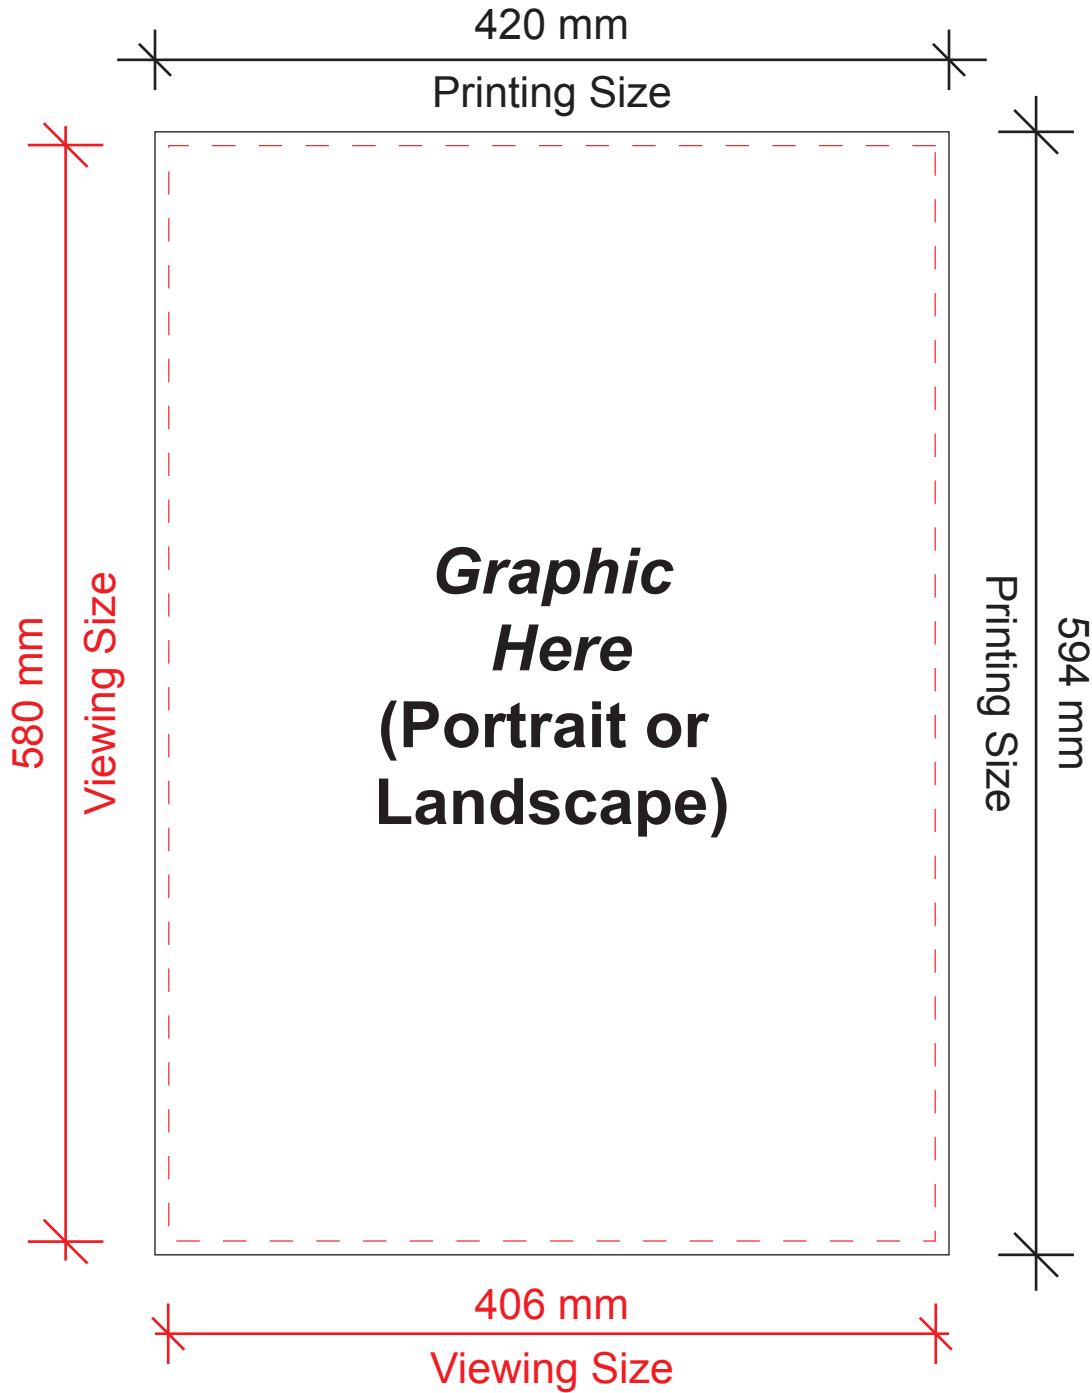

**F-SFC-02**

**Classic Snap Frame Silver  
for A2 Size poster**

Scale 1 : 4