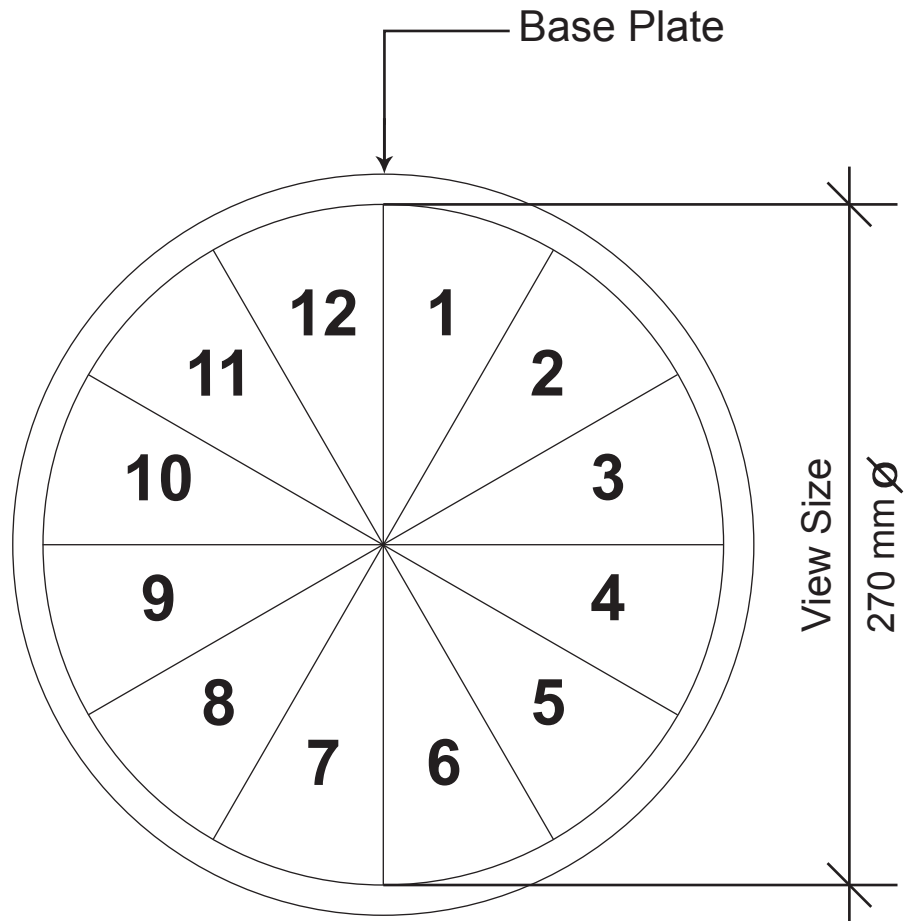

# S-WF-02

# Mini Wheel of Fortune

Graphic size : 270mm  $\varnothing$ , 12 parts

Scale 1:3