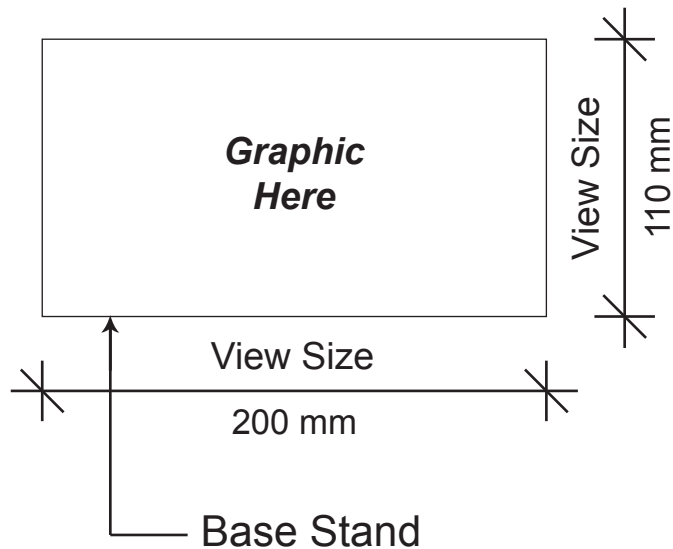

# S-WF-02

# Mini Wheel of Fortune

Graphic size : 270mm  $\varnothing$ , 12 parts

Scale 1:3