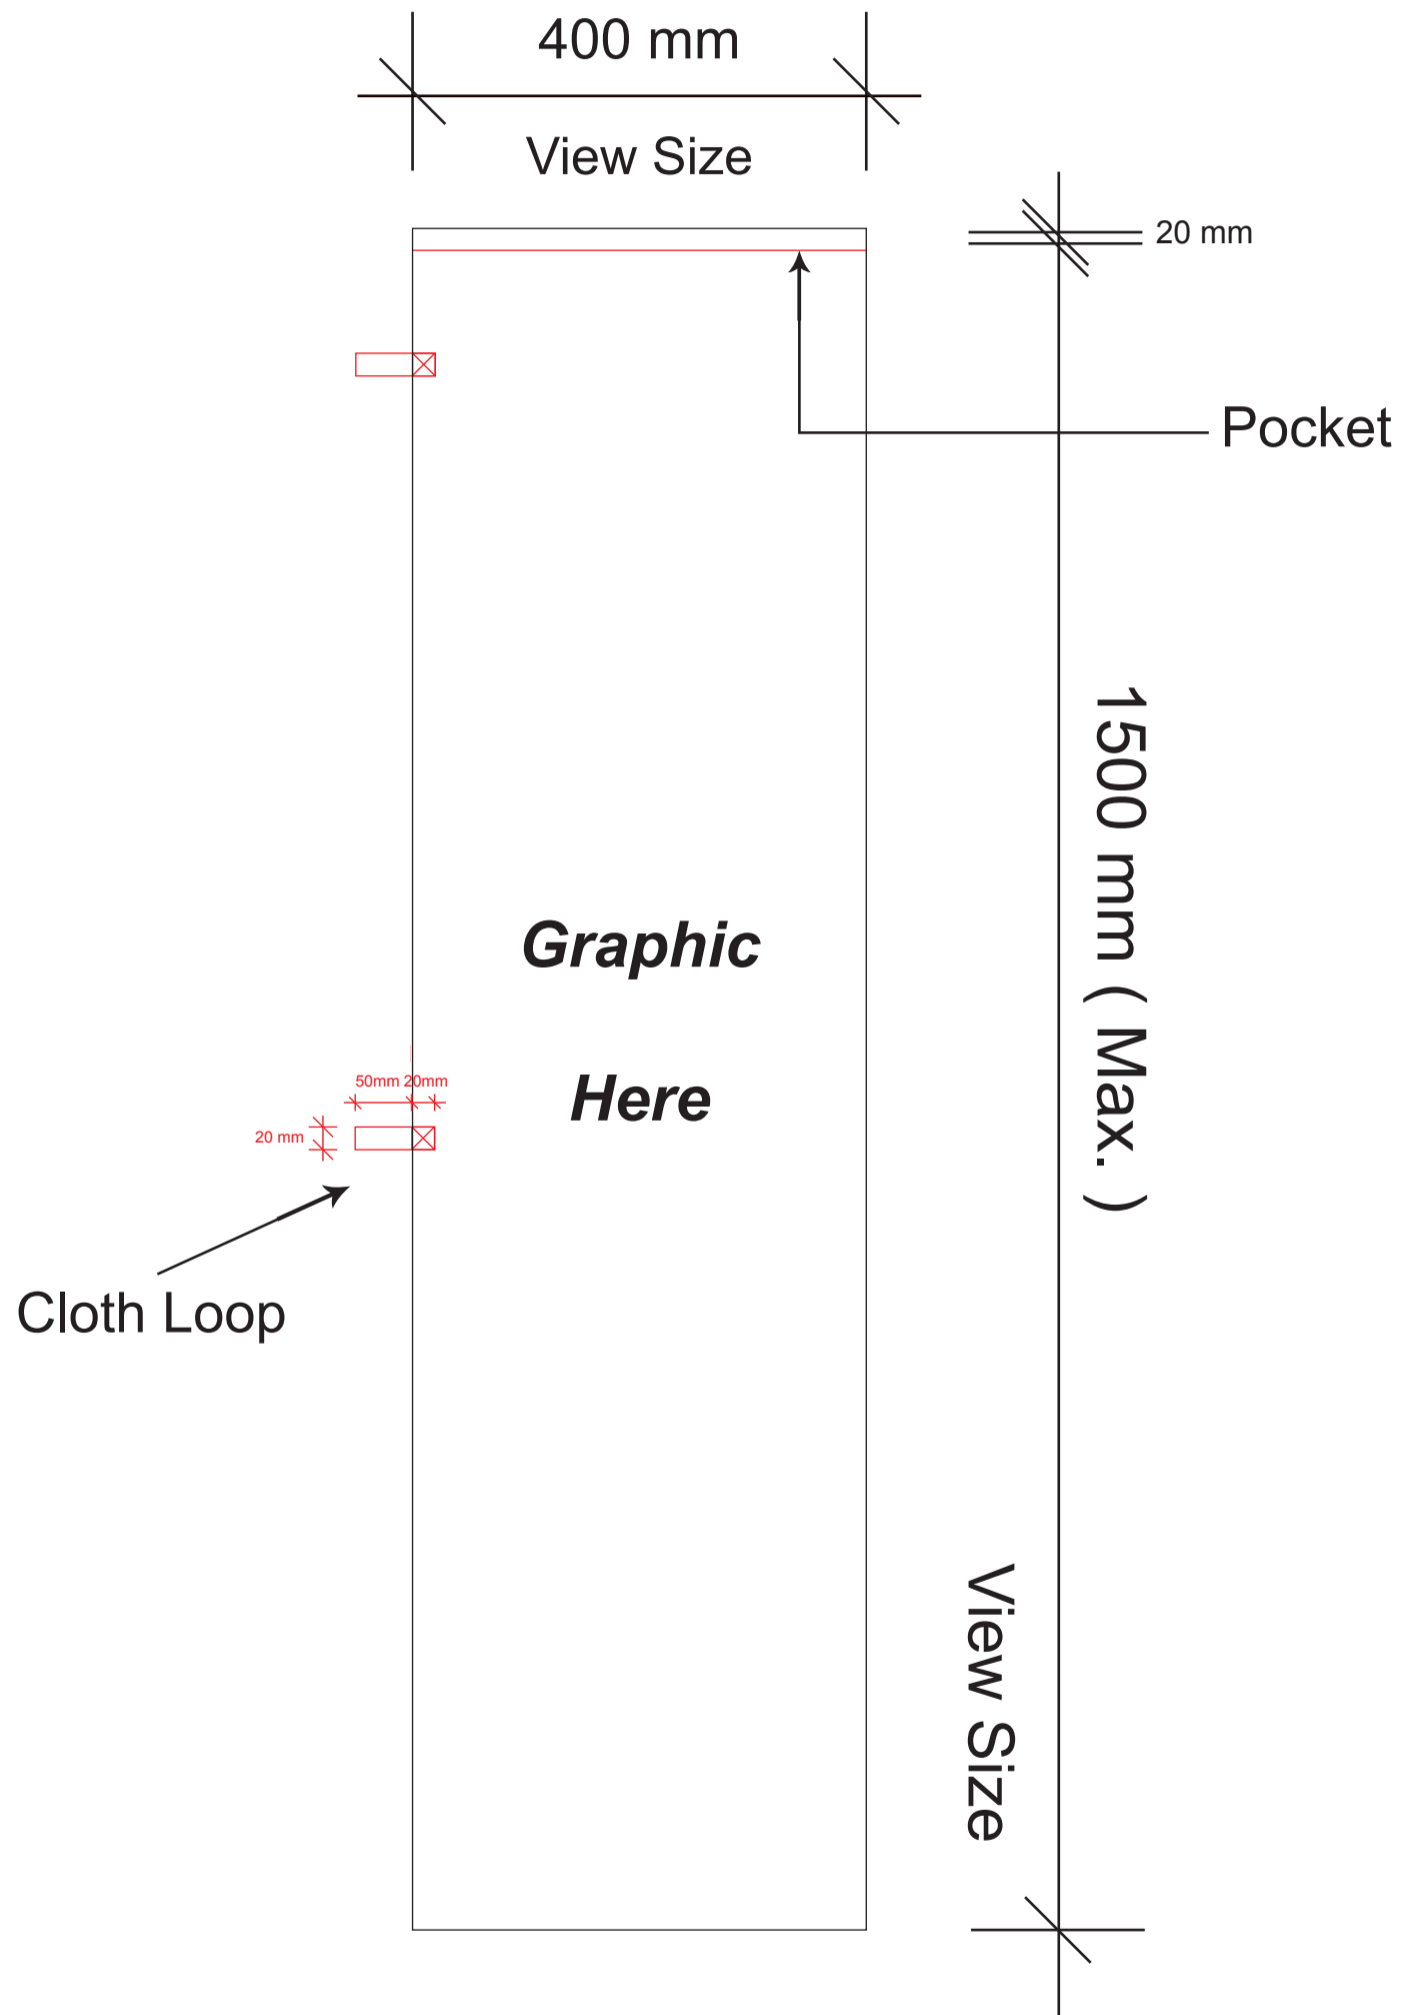

S-MP-01

Flag - Man Pack

View Size : 400 mm x 1500 mm (Max.)

Scale 1:7.5