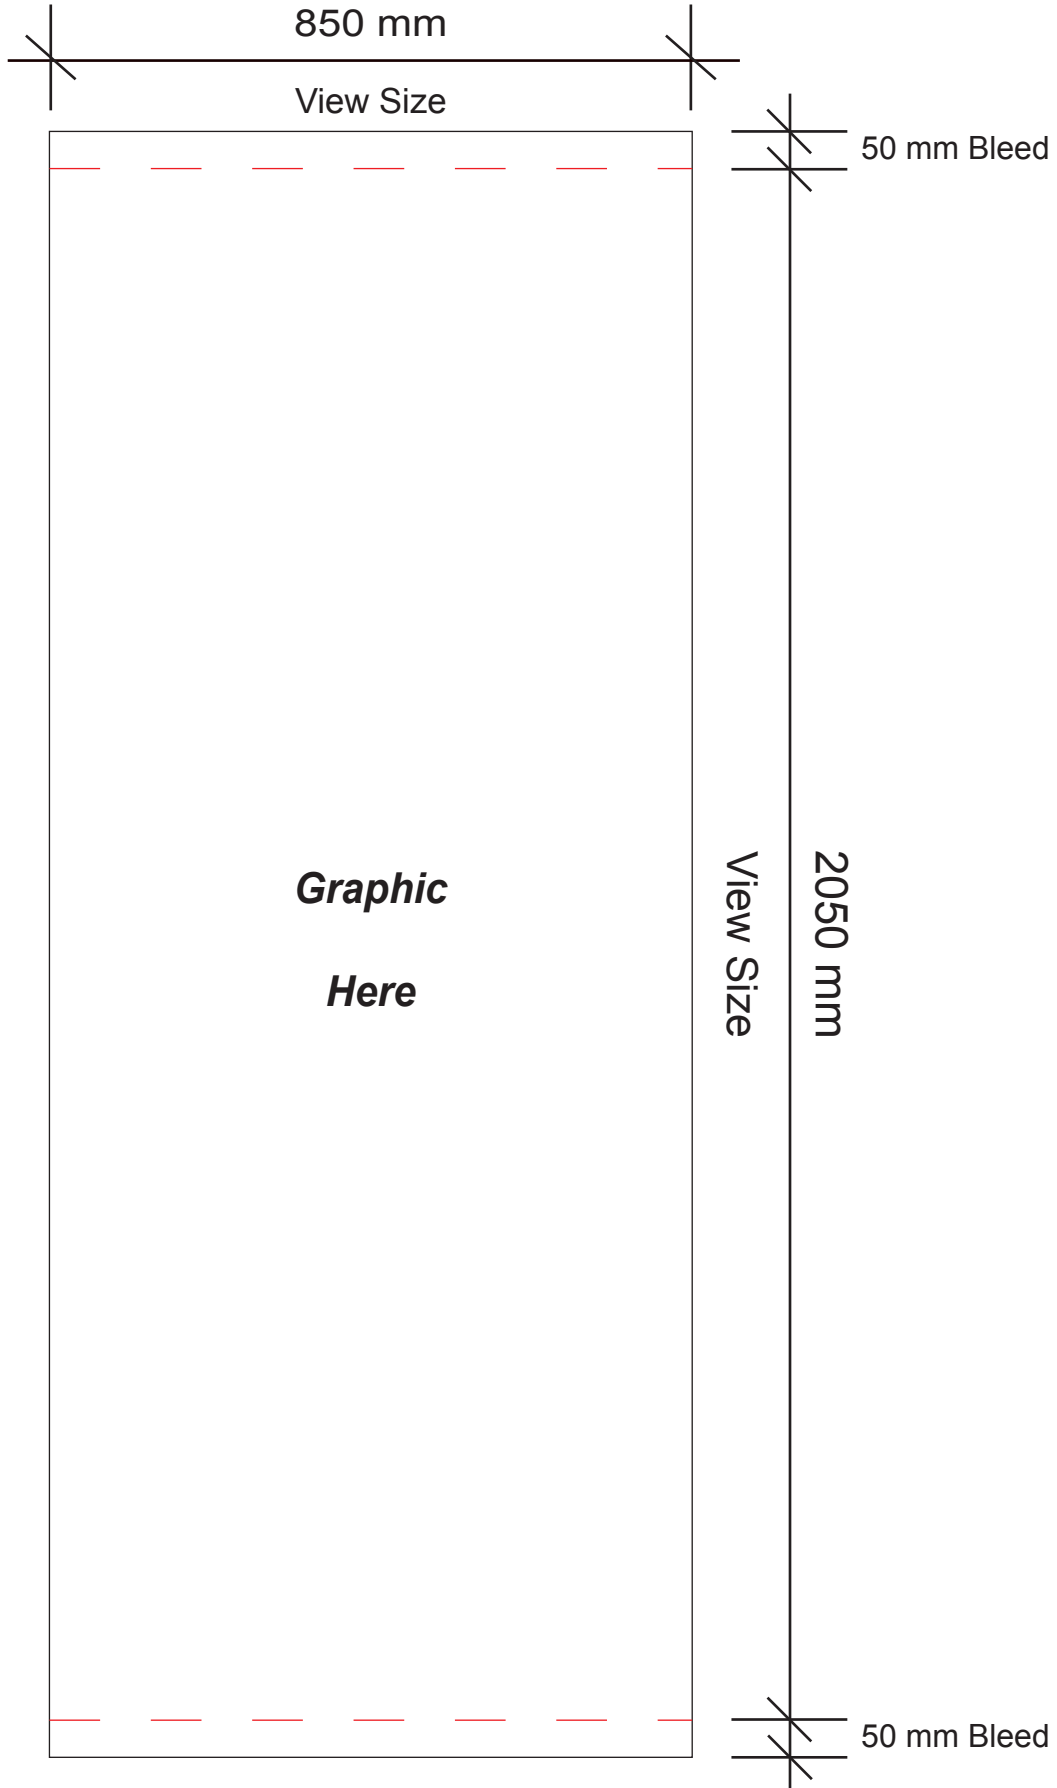

E-DW

Double Side Easy Roll

Double side Heavy base with Wheels

View Size : 850 mm x 2050 mm

Top Bleed : 50 mm

Bottom Bleed : 50 mm

Scale 1:10

50 mm Bleed